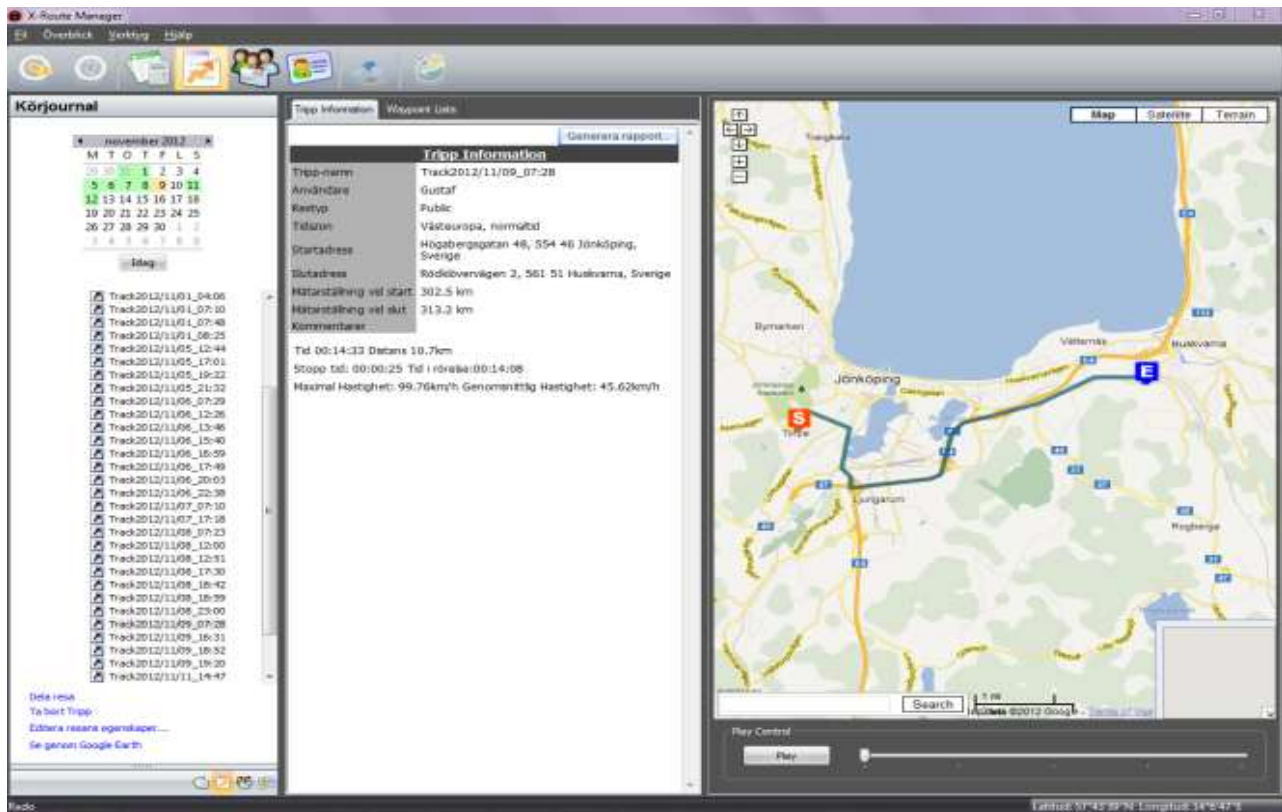

Skriv över när minnet är fullt:

När detta alternativ är markerat så kommer X-Route att fortsätta att logga resor även när minnet är fullt. De äldsta resorna kommer bli överskrivna av de nya resorna. En så kallad cirkulär loggning.

Rörelsedetektion:

Med detta alternativ ikryssat så kommer X-Route att sättas igång när du börjar köra och stängas av när du stannar.

Automatiskt PÅ vid laddning:

Endast manuell PÅ/AV, ej rörelsedetektion.

Smart Log Mode:

Om du kör i en stad så kan det vara bra att aktivera Smart Log om du inte har en frekvent loggnings intervall så du får med alla svängar du tar. Exempel: Du kör i en stad och har 20 sekunder loggningsintervall, då du hinner ganska långt på 20 sekunder i en stad så vet X-Route inte exakt vilken väg du har tagit. Denna inställning gör att du kan ändra loggningsintervallen baserat på din hastighet för att spara batteri vid körning på motorväg men samtidigt få precision i städer.

Notering: X-Route loggar bara resor som möter kriterierna för tid, distans och hastighet.

Det finns två viktiga vyer i programmet: Kart vy samt Körjournal vy.

Kart Vy - Visar varje resas egenskaper samt visar resan med hjälp av Google Maps.