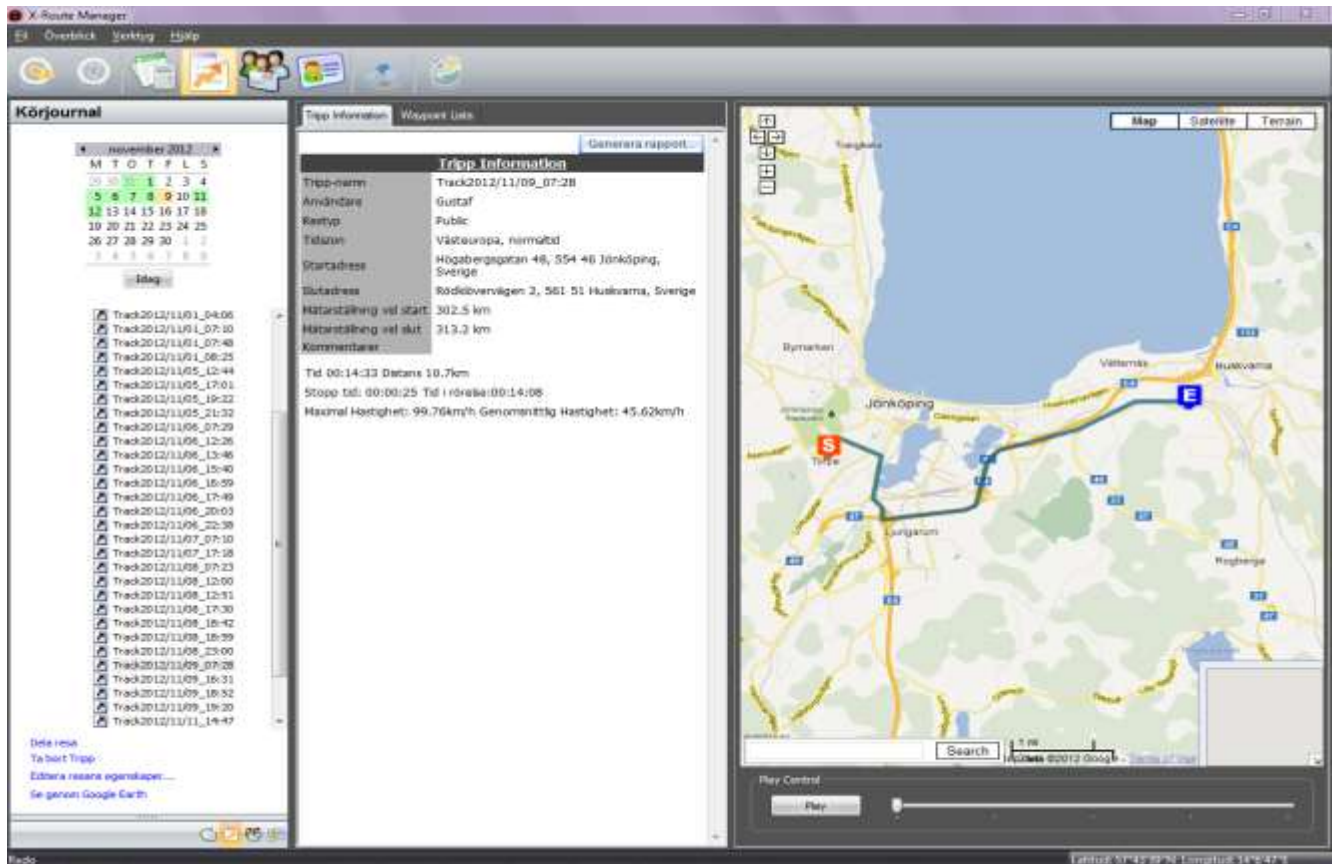

X-Route Manager kommer automatiskt känna av USB-porten som används, baud raten och föra över körjournalen

Steg 3 – Specificera vem som är föraren samt om det är företag eller privat resor som förs över. Vanligtvis förs resor över som företag och i nästa steg väljer man de resor som skall vara privata.

Klicka på "Nästa >" för att upprätta en anslutning mot enheten och se de registrerade resorna.

En lista med resorna du har gjort kommer upp, välj de resor du vill importera. Redan här kan du välja om resan är en Privatresa eller en Företagsresa. Går också att göra i programmet senare.

Kryssa i "Rensa GPS enhetens logg efter import" om du önskar radera resorna från enhetens minne efter att de har förts över (rekommenderas).

Resorna visas på en karta från Google Maps.

Rensa minnet på enheten