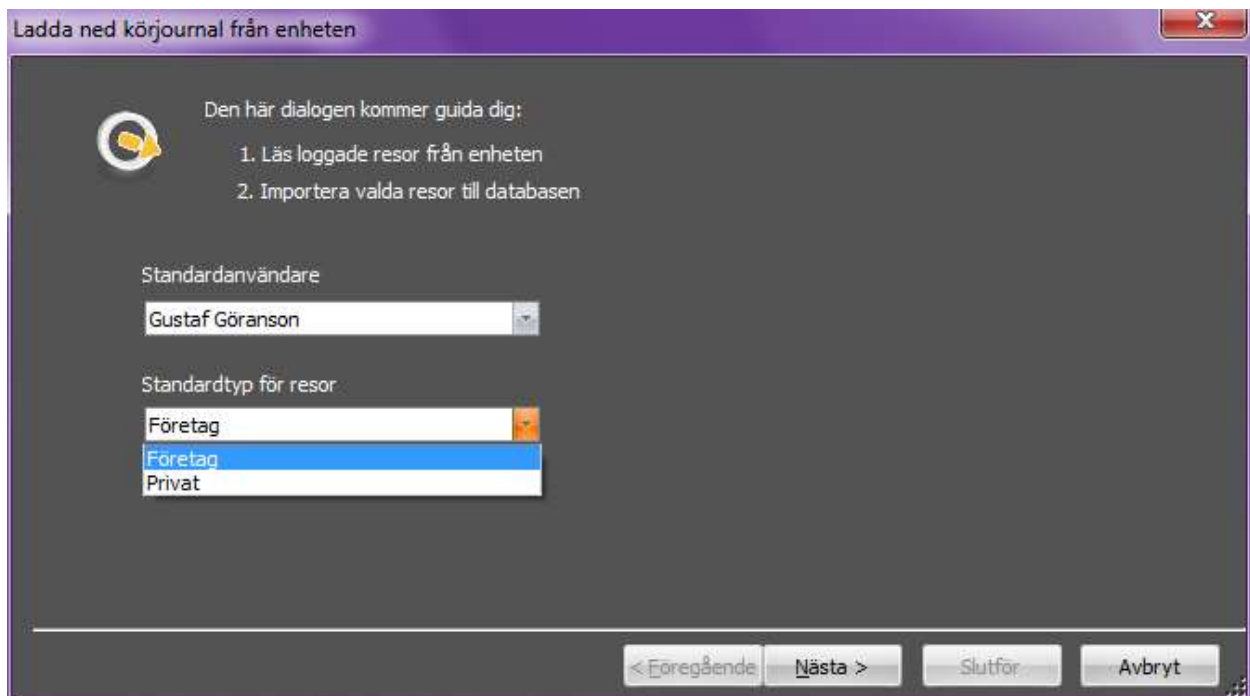

Föra över den elektroniska körjournalen till dator

Steg 1 – Koppla X-Route till datorns USB-port efter att du har startat programmet.

Steg 2 – Meny "Fil" -> "Ladda ned från enheten...", alternativt tryck på den gula pilen längst upp till vänster

X-Route Manager kommer automatiskt känna av USB-porten som används, baud raten och föra över körjournalen

Steg 3 – Specificera vem som är föraren samt om det är företag eller privat resor som förs över. Vanligtvis förs resor över som företag och i nästa steg väljer man de resor som skall vara privata.

Klicka på "Nästa >" för att upprätta en anslutning mot enheten och se de registrerade resorna.