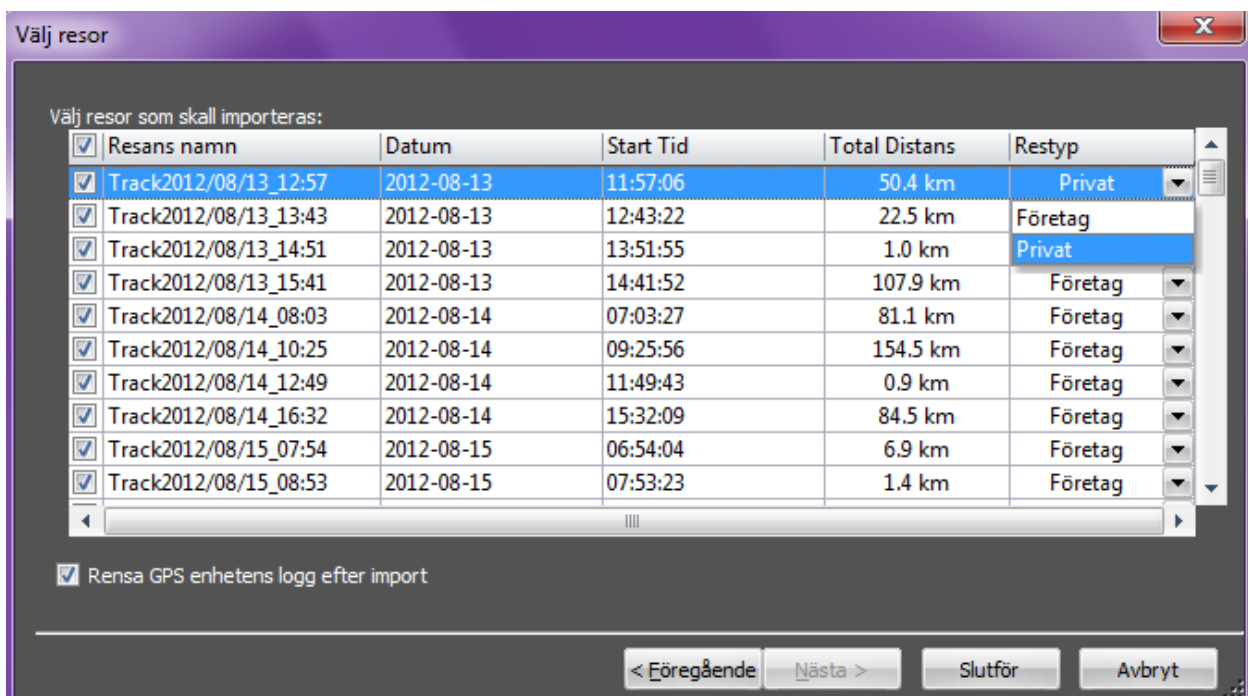

En lista med resorna du har gjort kommer upp, välj de resor du vill importera. Redan här kan du välja om resan är en Privatresa eller en Företagsresa. Går också att göra i programmet senare.

Kryssa i "Rensa GPS enhetens logg efter import" om du önskar radera resorna från enhetens minne efter att de har förts över (rekommenderas).