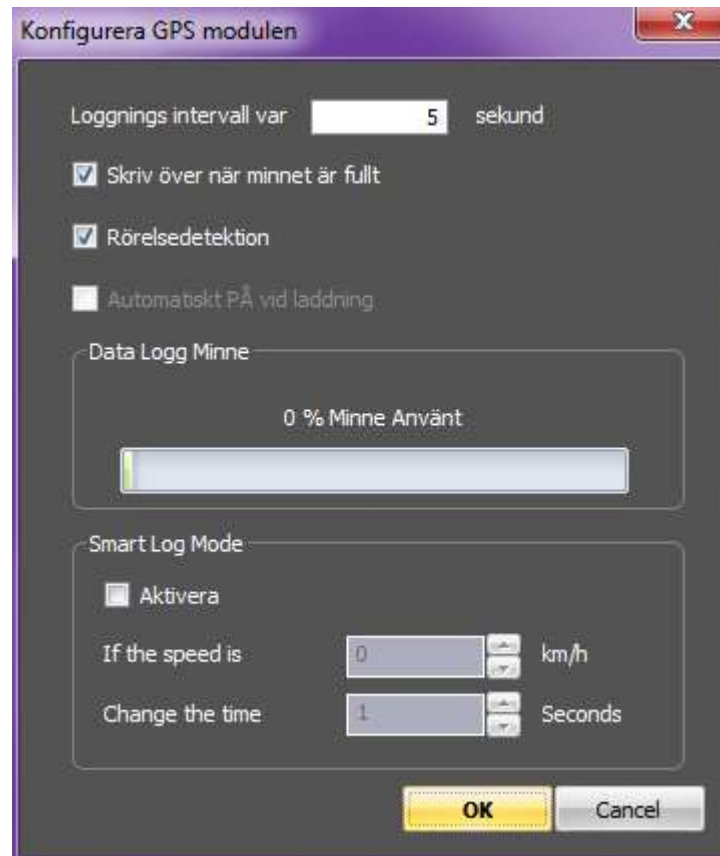

Klicka på "Nästa >" för att upprätta en anslutning mot enheten och se de registrerade resorna.

En lista med resorna du har gjort kommer upp, välj de resor du vill importera. Redan här kan du välja om resan är en Privatresa eller en Företagsresa. Går också att göra i programmet senare.

Kryssa i "Rensa GPS enhetens logg efter import" om du önskar radera resorna från enhetens minne efter att de har förts över (rekommenderas).

Resorna visas på en karta från Google Maps.

Rensa minnet på enheten

I vänstra hörnet av programmet finner du "Fil" -> "Rensa Enhetens Logg" och enhetens logg kommer rensas så du har tillräckligt med minne för framtida resor.

Konfiguration av X-Route

Koppla X-Route till datorn. Klicka på "Fil" -> "Konfigurera Enheten..."